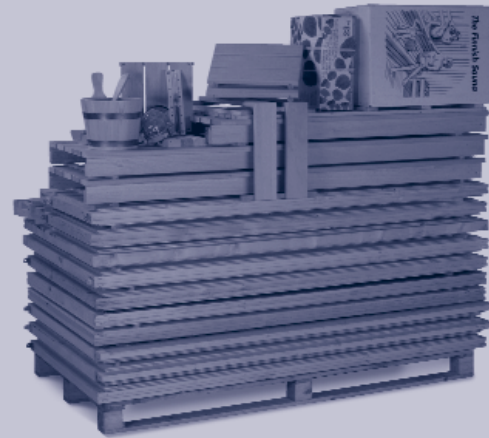

Family Sauna

Standaardmodellen - Modèle standard - Standard sizes

F Baby

124 x 124 x 197
PD 30

F 15/15

150 x 150 x 197
PD 30

F 15/17

150 x 175 x 197
SHF 45

F 15/20

150 x 202 x 197
SHF 60

F 17/20

175 x 202 x 197
SHF 60

F 20/20

202 x 202 x 197
SHF 60

F 15/15 corner

150 x 150 x 197
PD 30

F 15/15 beauty

150 x 150 x 197
PD 30

F 20/20 corner

202 x 202 x 197
SHF 60