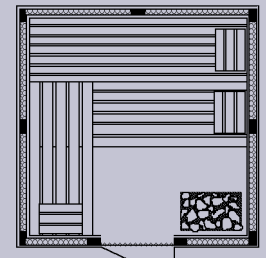

Family Sauna

Standaardmodellen - Modèle standard - Standard sizes

F Baby

124 x 124 x 197
PD 30

F 15/15

150 x 150 x 197
PD 30

F 15/17

150 x 175 x 197
SHF 45

F 15/20

150 x 202 x 197
SHF 60

F 17/20

175 x 202 x 197
SHF 60

F 20/20

202 x 202 x 197
SHF 60

F 15/15 corner

150 x 150 x 197
PD 30

F 15/15 beauty

150 x 150 x 197
PD 30

F 20/20 corner

202 x 202 x 197
SHF 60