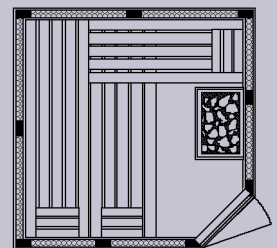

Family Sauna

Standaardmodellen - Modèle standard - Standard sizes

F Baby

124 x 124 x 197
PD 30

F 15/15

150 x 150 x 197
PD 30

F 15/17

150 x 175 x 197
SHF 45

F 15/20

150 x 202 x 197
SHF 60

F 17/20

175 x 202 x 197
SHF 60

F 20/20

202 x 202 x 197
SHF 60

F 15/15 corner

150 x 150 x 197
PD 30

F 15/15 beauty

150 x 150 x 197
PD 30

F 20/20 corner

202 x 202 x 197
SHF 60